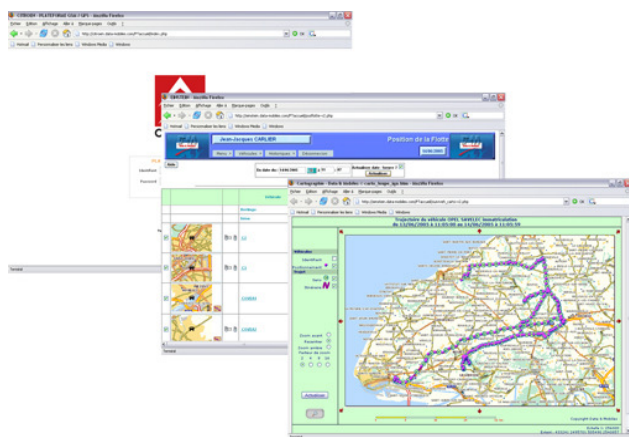

DM-Fleet

Un service qui assure

- économies
- maîtrise
- efficacité

Gérez *vosre* flotte de véhicules,
et *vosre* personnel

Pour moins d'un

par jour !!

Pilotez vos forces mobiles, augmentez les déplacements utiles

Simplicité :

- GPS installé en 30 minutes,
- informations remontées automatiquement à la plate-forme sécurisée DM-Fleet
- vous vous connectez par Internet.

Gestion des postes de coûts essentiels :

- temps de travail effectif du personnel
- utilisation réelle des véhicules
- suivi analytique : par activité, service, chantier...

DM-Fleet, entièrement paramétrable, s'adapte immédiatement à votre activité.

Personnel

- localisation permanente des équipes
- rapport détaillé de l'activité du conducteur ou de l'équipe utilisant le véhicule

Flottes de véhicules

- connaissance à tout moment de la position des véhicules (y compris le week end)
- rapport d'activité par véhicule et ensembles de véhicules
- prévisions des opérations de maintenance
- alertes sur dépassement kilométrique