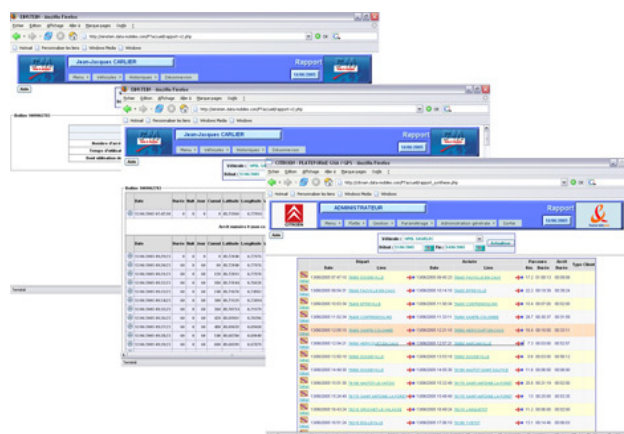

DM-Fleet

Un service qui assure

- économies
- maîtrise
- efficacité

Gérez *vosre* flotte de véhicules,
et *vosre* personnel

Pour moins d'un

par jour !!

Pilotez vos forces mobiles, augmentez les déplacements utiles

Simplicité :

- GPS installé en 30 minutes,
- informations remontées automatiquement à la plate-forme sécurisée DM-Fleet
- vous vous connectez par Internet.

Gestion des postes de coûts essentiels :

- temps de travail effectif du personnel
- utilisation réelle des véhicules
- suivi analytique : par activité, service, chantier...

DM-Fleet, entièrement paramétrable, s'adapte immédiatement à votre activité.

Personnel

- localisation permanente des équipes
- rapport détaillé de l'activité du conducteur ou de l'équipe utilisant le véhicule

Suivi analytique

- **DM-Fleet** a été conçu pour vous :
 - gestion simultanée des chantiers et des dépannages
 - rapports par activité, tableaux de bord
- optimisez encore votre gestion en affinant le paramétrage de DM-Fleet.